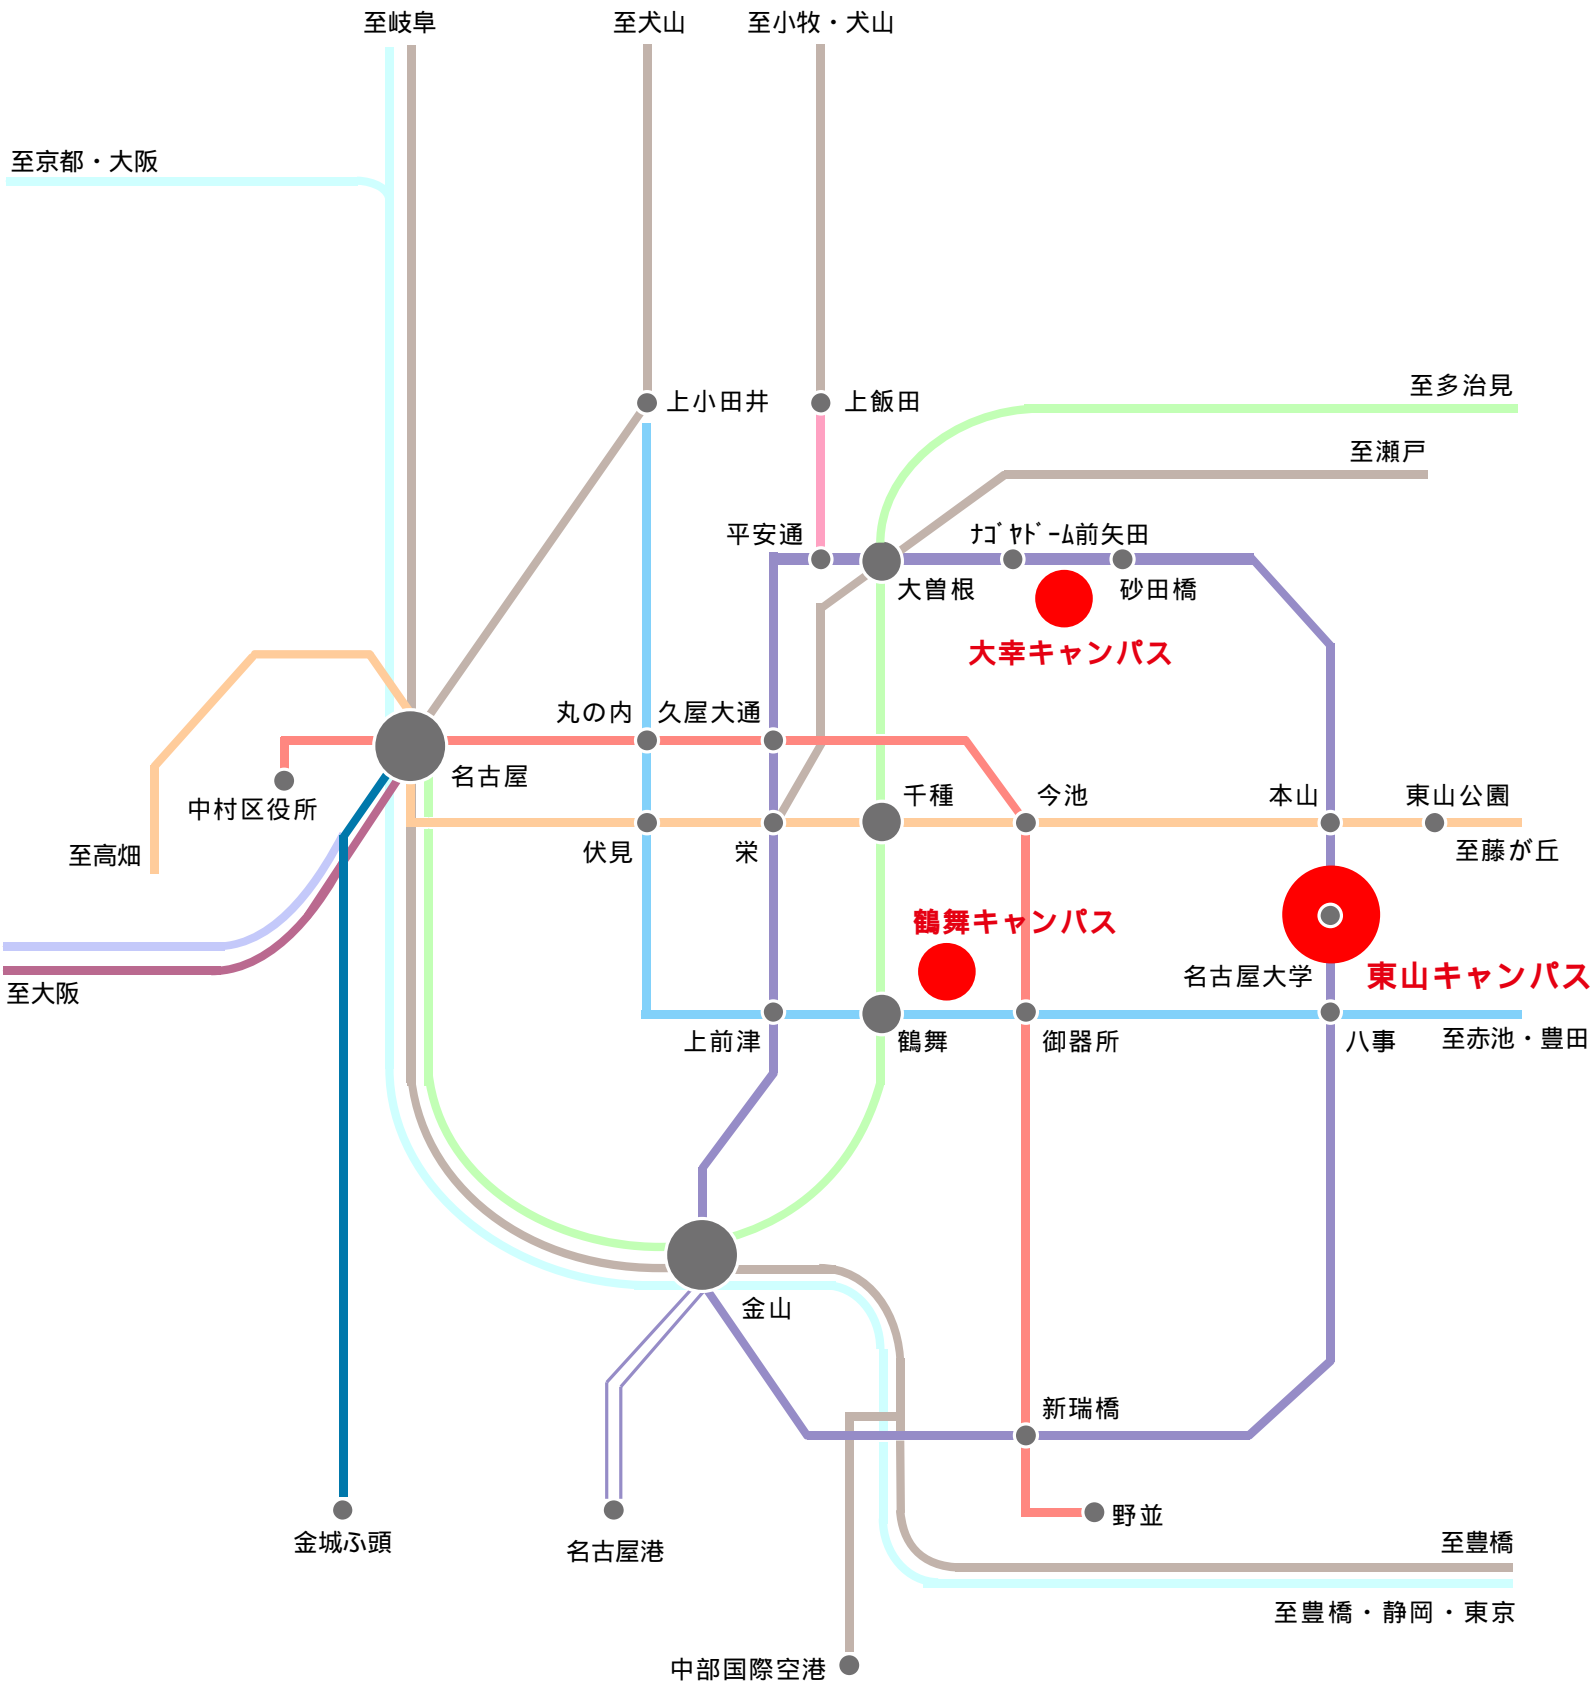

名古屋大学までのアクセス

 JR 東海道本線	 地下鉄桜通線
 JR 中央本線	 地下鉄鶴舞線
 JR 関西本線	 地下鉄名城線
 名鉄線	 地下鉄上飯田線
 近鉄線	 地下鉄名港線
 地下鉄東山線	 あおなみ線

JR名古屋駅・名鉄新名古屋駅
近鉄名古屋駅からの場合

地下鉄東山線藤が丘行きに乗車し、
本山駅で地下鉄名城線右回りに乗り
換え、名古屋大学駅下車。
所要時間約30分(乗換含)

JR金山駅・名鉄金山駅からの場合

地下鉄名城線左回りに乗車し、
「名古屋大学」駅下車(3番出口)。
所要時間約25分

【工学研究科航空宇宙工学専攻】
〒464-8601
名古屋市千種区不老町
TEL:052-789-3281 / FAX:052-789-3280